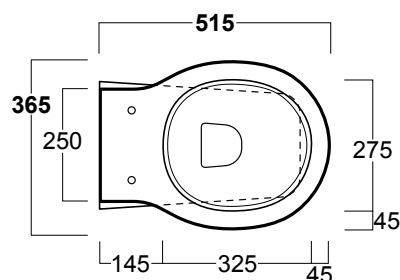

Londra

Vaso sospeso / Wall hung WC

simas[®]
ACQUA SPACE

LO 918

Disegni Tecnici
Technical Drawings

Vaso sospeso

Wall hung WC

Accessori di completamento