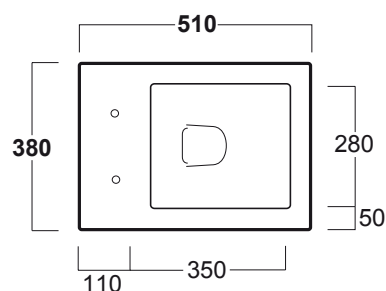

Frozen

Vaso sospeso / Wall hung WC

FZ 18

Disegni Tecnici
Technical Drawings

Vaso sospeso.
Completo di set di fissaggio F85

Wall hung WC with single tap hole.
Complete with fixing set F85

Accessori di completamento