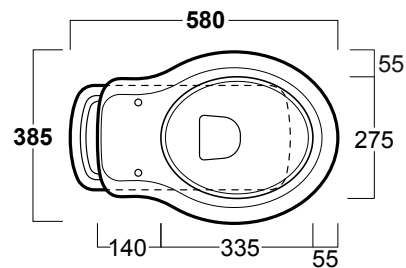

Lante

Vaso / WC

simas[®]
ACQUA SPACE

LA 01

Disegni Tecnici
Technical Drawings

Vaso con scarico a pavimento

WC with floor outlet

Accessori di completamento