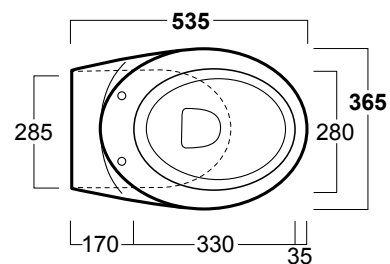

# Bohémien

Vaso carenato / *Back to wall WC*

simas<sup>®</sup>  
ACQUA SPACE

## BO 01

Disegni Tecnici  
Technical Drawings

Vaso carenato con scarico parete o pavimento  
(curva tecnica inclusa)

*Back to wall WC with wall or floor outlet  
(curved pipe included)*

Accessori di completamento