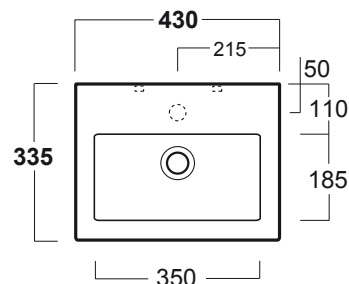

Frozen

Lavamani / Hand washbasin

simas[®]
ACQUA SPACE

FZ 14

Disegni Tecnici
Technical Drawings

Lavamani 43 predisposto monoforo

Hand washbasin 43 pre-punched for single tap hole

Accessori di completamento

Accessories available

- Sifone lavabo da 1^{1/4} SIF 165
- Trap for washbasin 1^{1/4} SIF 165
- Sifone lavabo da 1^{1/4} SIF 270
- Trap for washbasin 1^{1/4} SIF 270
- Piletta di scarico con chiusura a pressione "shut rapid" con troppo pieno PLSR 60
- Pop-up waste drainer with "shut rapid" push system with overflow PLSR 60
- Piletta di scarico diretto "free flow" con troppo pieno PLSF 60
- Fixed pop-up "free flow" waste drainer with overflow PLSF 60
- Scatola viti di fissaggio F89
- Set of fixing screw F89
- Specchio FZS1
- Mirror FZS1