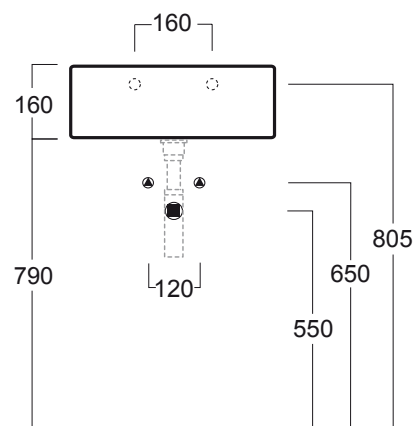

Frozen

Lavamani / Hand washbasin

simas[®]
ACQUA SPACE

FZ 14

Disegni Tecnici
Technical Drawings

Lavamani 43 predisposto monoforo

Hand washbasin 43 pre-punched for single tap hole

Accessori di completamento

Accessories available

- Sifone lavabo da 1^{1/4} SIF 165
- Trap for washbasin 1^{1/4} SIF 165
- Sifone lavabo da 1^{1/4} SIF 270
- Trap for washbasin 1^{1/4} SIF 270
- Piletta di scarico con chiusura a pressione "shut rapid" con troppo pieno PLSR 60
- Pop-up waste drainer with "shut rapid" push system with overflow PLSR 60
- Piletta di scarico diretto "free flow" con troppo pieno PLSF 60
- Fixed pop-up "free flow" waste drainer with overflow PLSF 60
- Scatola viti di fissaggio F89
- Set of fixing screw F89
- Specchio FZS1
- Mirror FZS1