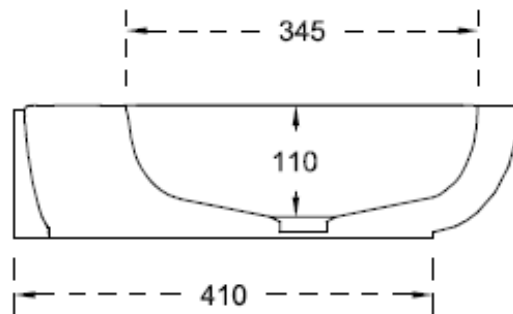

DL52
DIAL - LAVABO APPOGGIO / SOSPESO cm 90
COUNTERTOP / WALL-HUNG WASHBASIN 90

INFORMAZIONI TECNICHE - TECHNICAL INFORMATION

Senza troppo pieno - Without overflow

SCASSO SU PIANO / CUT ON PLAN