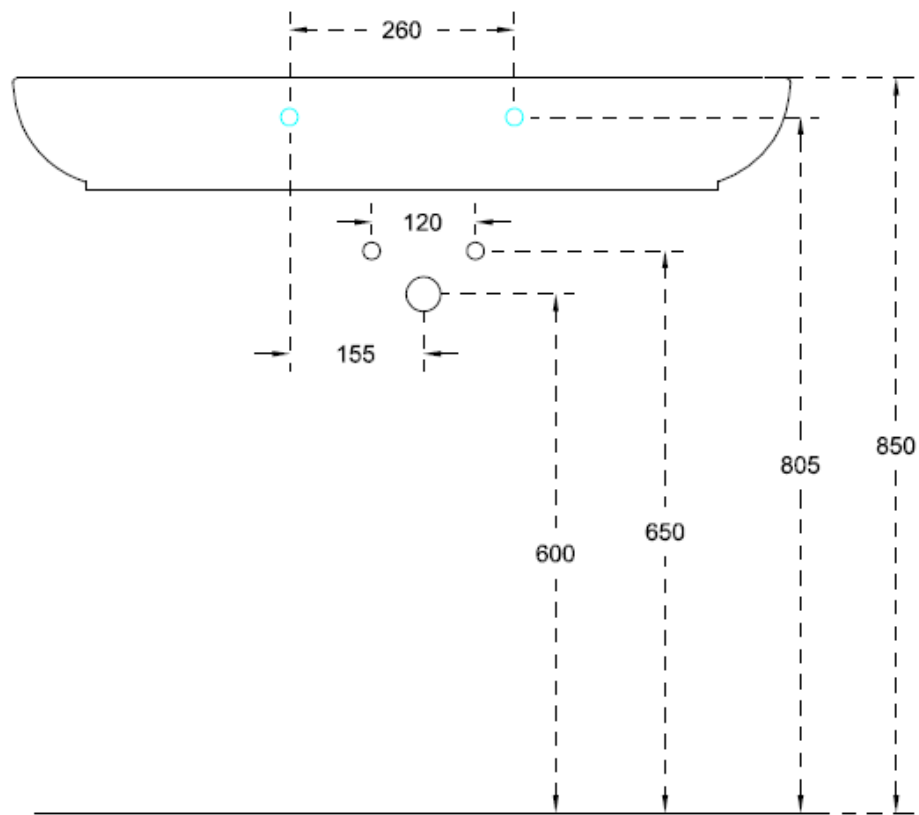

DL52
DIAL - LAVABO APPOGGIO / SOSPESO cm 90
COUNTERTOP / WALL-HUNG WASHBASIN 90

INFORMAZIONI TECNICHE - TECHNICAL INFORMATION

Senza troppo pieno - Without overflow

SCASSO SU PIANO / CUT ON PLAN