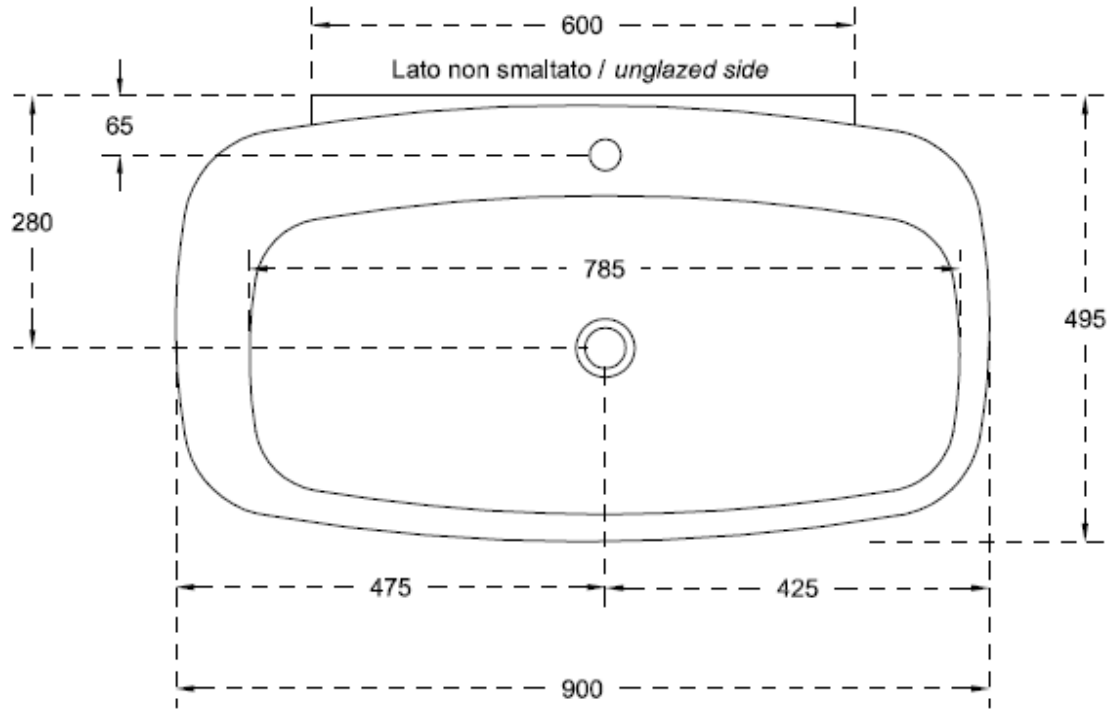

DL52
DIAL - LAVABO APPOGGIO / SOSPESO cm 90
COUNTERTOP / WALL-HUNG WASHBASIN 90

INFORMAZIONI TECNICHE - TECHNICAL INFORMATION

Senza troppo pieno - Without overflow

SCASSO SU PIANO / CUT ON PLAN