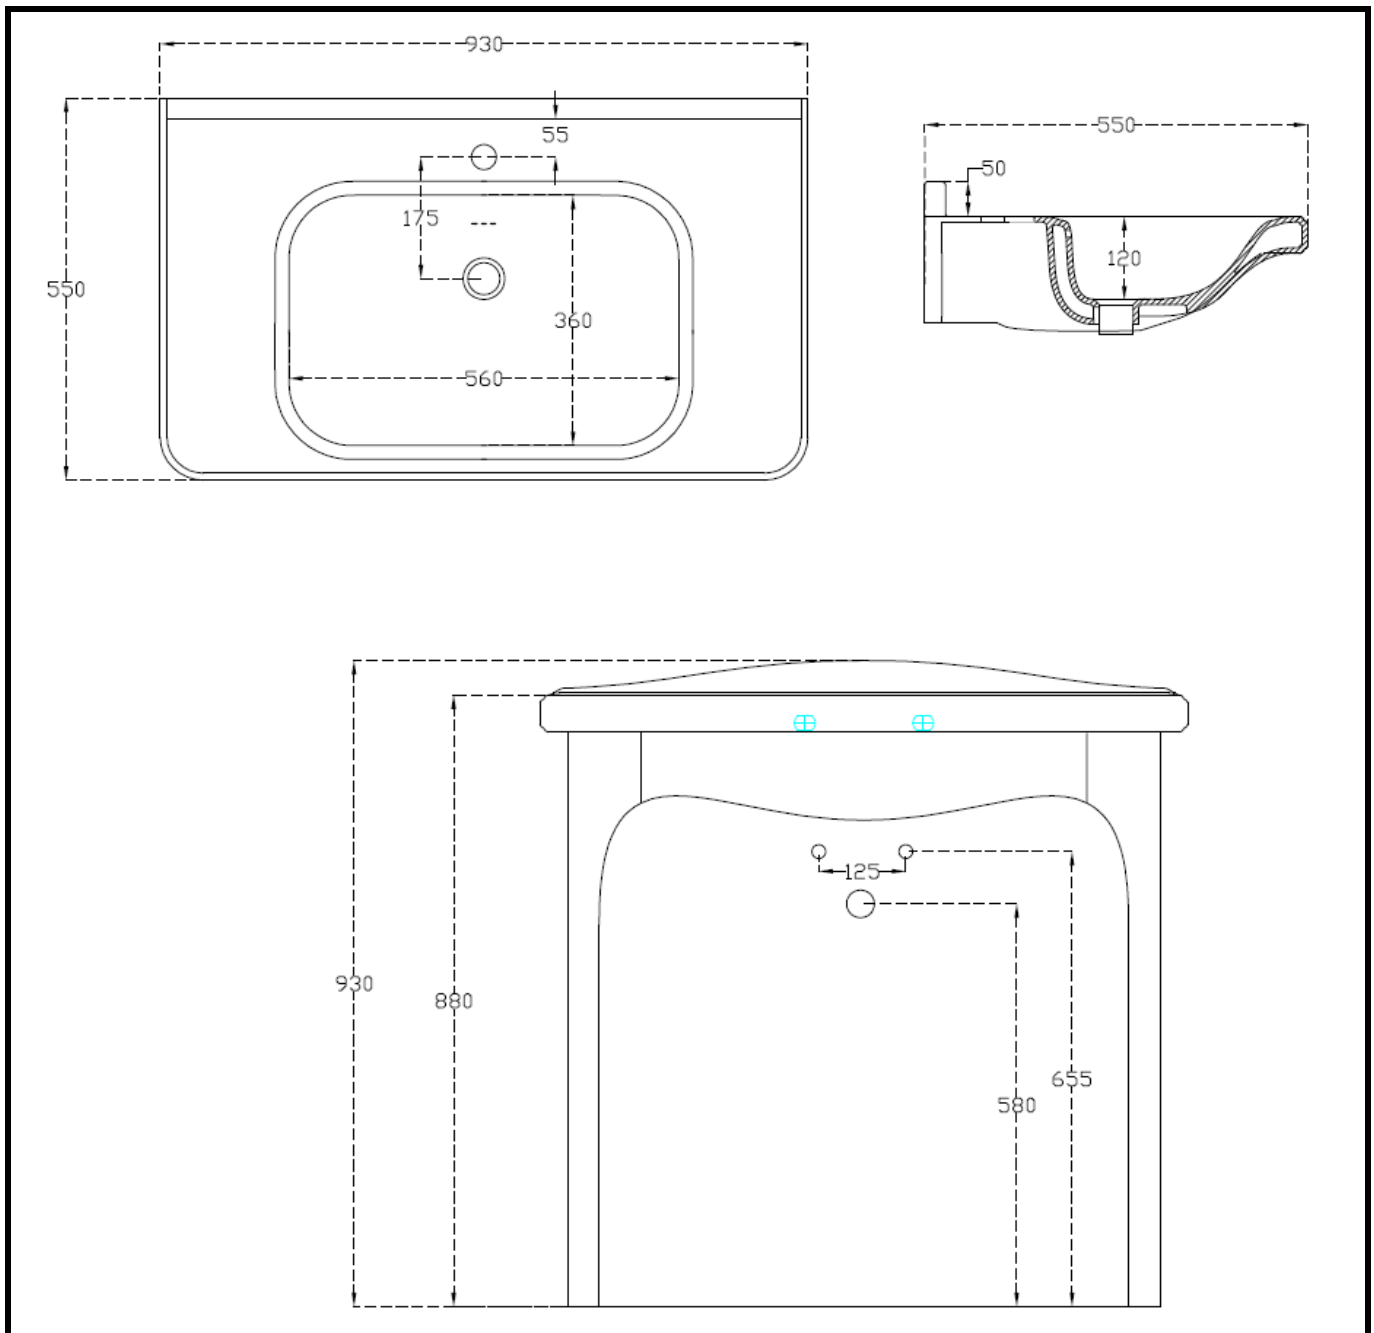

TO99

TOSCA – CONSOLLE CM 93 MONOFORO (SU RICHIESTA 3 FORI) + STRUTTURA LEGNO NERA (D98)
CONSOLLE CM 93 1TH (ON REQUEST 3 TH) + BLACK WOOD FURNITURE (D98)

INFORMAZIONI TECNICHE - TECHNICAL INFORMATION

Data: 28/10/2015 rev.1