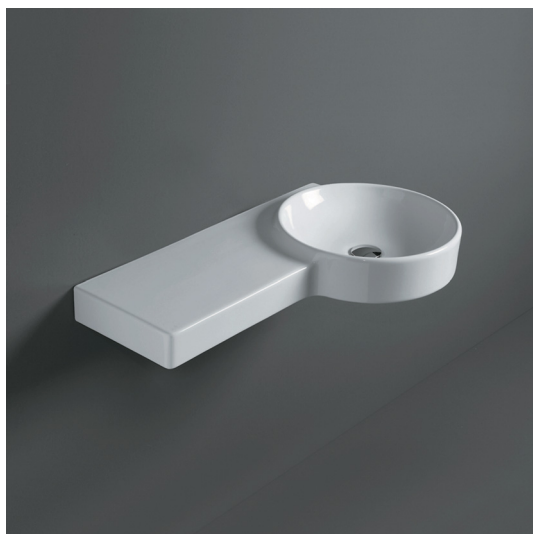

Flow

Lavabo / Washbasin

simas[®]
ACQUA SPACE

FL 05

Disegni Tecnici
Technical Drawings

Lavabo 87 tondo sospeso mensola Sx predisposto monoforo.

Round wall hung washbasin 87 with left shelf pre-punched for single tap hole.

Accessori di completamento

Accessories available

- Portaschiugamani cm 27 - FL 35
- Towel rail cm 27 - FL 35
- Portaschiugamani cm 40 - FL 36
- Towel rail cm 40 - FL 36
- Sifone lavabo da 1^{1/4} SIF 165
- Trap for washbasin 1^{1/4} SIF 165
- Sifone lavabo da 1^{1/4} SIF 270
- Trap for washbasin 1^{1/4} SIF 270
- Piletta di scarico con chiusura a pressione "shut rapid" con troppo pieno PLSR 60
- Pop-up waste drainer with "shut rapid" push system with overflow PLSR 60
- Piletta di scarico diretto "free flow" con troppo pieno PLSF 60
- Fixed pop-up "free flow" waste drainer with overflow PLSF 60