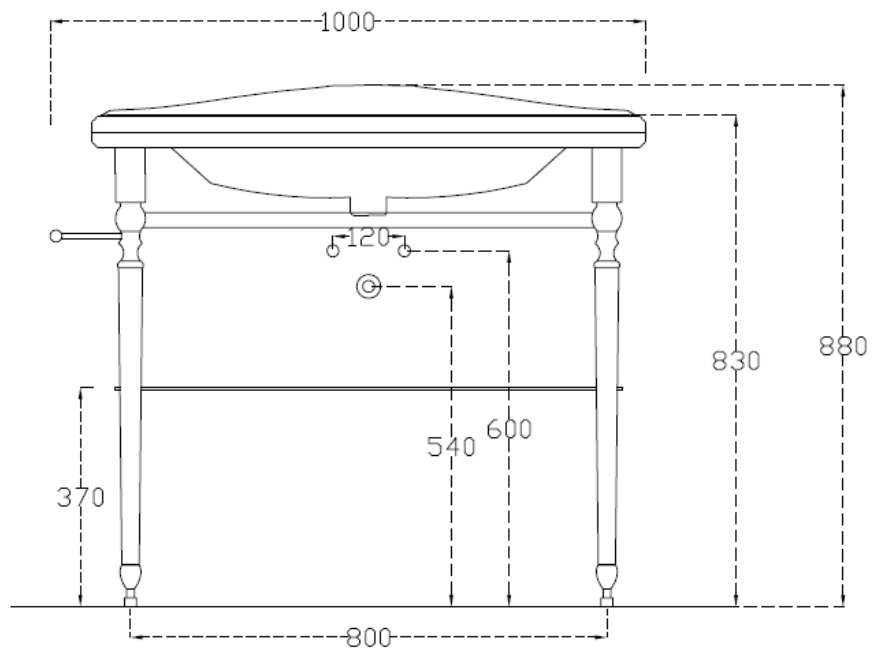

**TOSCA – CONSOLLE CM 93 MONOFORO ( SU RICHIESTA 3 FORI) + STRUTTURA OTTONE**  
**CONSOLLE CM 93 1TH (ON REQUEST 3 TH)**

**TO100 (CROMO – CHORME)**

**TO1000 (ORO – GOLD)**

INFORMAZIONI TECNICHE - TECHNICAL INFORMATION