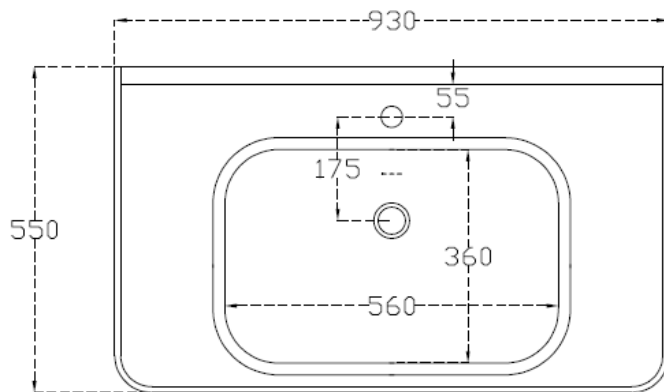

**TOSCA – CONSOLLE CM 93 MONOFORO ( SU RICHIESTA 3 FORI) + STRUTTURA OTTONE**  
**CONSOLLE CM 93 1TH (ON REQUEST 3 TH)**

**TO100 (CROMO – CHORME)**

**TO1000 (ORO – GOLD)**

INFORMAZIONI TECNICHE - TECHNICAL INFORMATION