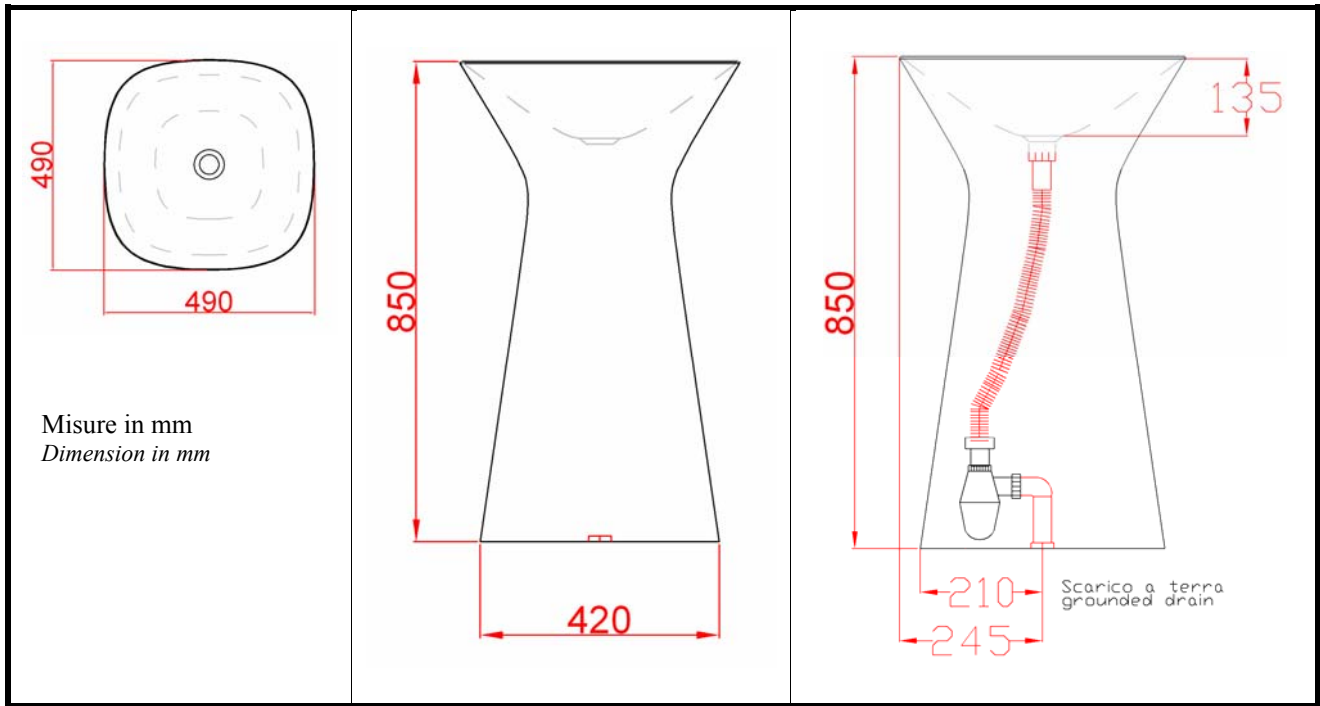

**MISTER - LAVABO CENTROSTANZA  
FREESTANDING WASHBASIN**

INFORMAZIONI TECNICHE - TECHNICAL INFORMATION

PROGRAMMA - PROGRAM

ACCESSORI E RICAMBI - FITTINGS and SPARE PARTS	IMMAGINE - PICTURE	INCLUSO - INCLUDED
Sifone flessibile <i>Flexible siphon</i>		●
Piletta flusso continuo per lavabo senza troppo pieno <i>Open outlet drain for basins without overflow</i>		●