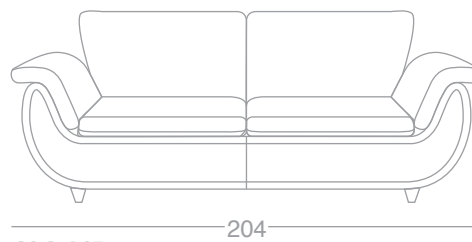

SAN MARCO

COCO & COC@NE

> **COCO cm 164**

toro creta 928
toro bianco 906

> **Piede acciaio**

optional

> **Poggiatesta**

optional

> **COCO cm 204**

toro creta 928
toro bianco 906

> **Piede acciaio**

optional

COCO

COC2PSF

COC3PSF

COCMAXF