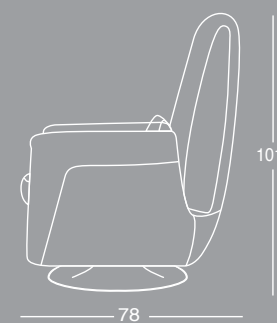

COCONE

COO1PSF