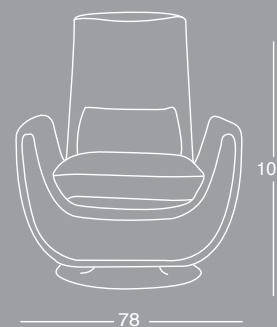

COCONE

COO1PSF