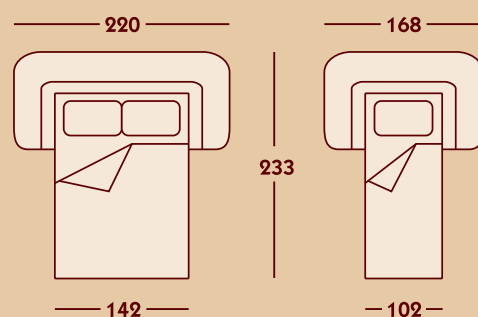

pelle toro caramello 918

chester

SAN MARCO

*** OPTIONAL**

Rete a doghe
Materasso in espanso h. 7

Orthopedic bed spring
Mattress in polyurethane
extended h. 7

Sommier a lattes
Matelas dans polyurethane
etendu h. 7