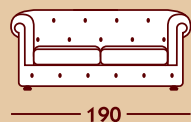

pelle toro caramello 918

chester

SAN MARCO

*** OPTIONAL**

Rete a doghe
Materasso in espanso h. 7

Orthopedic bed spring
Mattress in polyurethane
extended h. 7

Sommier a lattes
Matelas dans polyurethane
etendu h. 7