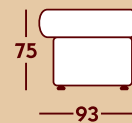

pelle toro caramello 918

chester

SAN MARCO

*** OPTIONAL**

Rete a doghe
Materasso in espanso h. 7

Orthopedic bed spring
Mattress in polyurethane
extended h. 7

Sommier a lattes
Matelas dans polyurethane
etendu h. 7