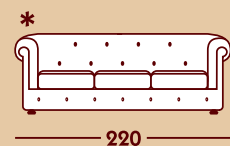

pelle toro caramello 918

chester

SAN MARCO

*** OPTIONAL**

Rete a doghe
Materasso in espanso h. 7

Orthopedic bed spring
Mattress in polyurethane
extended h. 7

Sommier a lattes
Matelas dans polyurethane
etendu h. 7