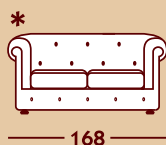

pelle toro caramello 918

chester

SAN MARCO

*** OPTIONAL**

Rete a doghe
Materasso in espanso h. 7

Orthopedic bed spring
Mattress in polyurethane
extended h. 7

Sommier a lattes
Matelas dans polyurethane
etendu h. 7