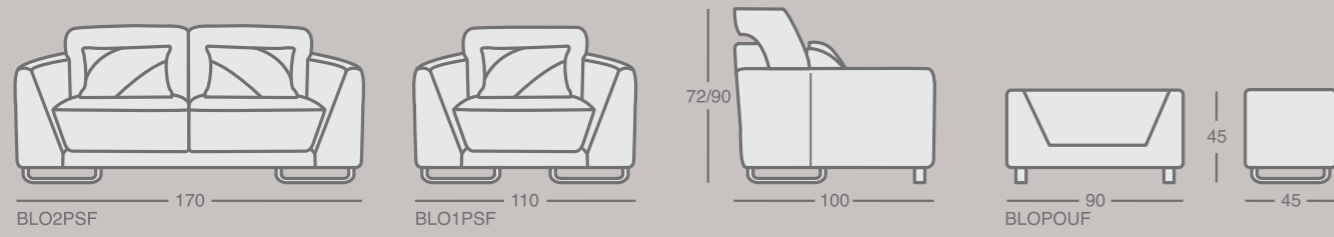

BLONDIE &
BRUNA

- > **Blondie cm 210**
pelle toro 922 grigio - cuciture contrasto
- > **Pouff**
pelle toro 922 grigio - cuciture contrasto
- > **Piede**
acciaio standard

BLONDIE >  SAN MARCO

BRUNA >  SAN MARCO

- > **Bruna Poltrona**
pelle toro 922 grigio - cuciture contrasto
- > **Basamento girevole**
legno colore wengè - profilo acciaio standard

DESIGN in MOVIMENTO