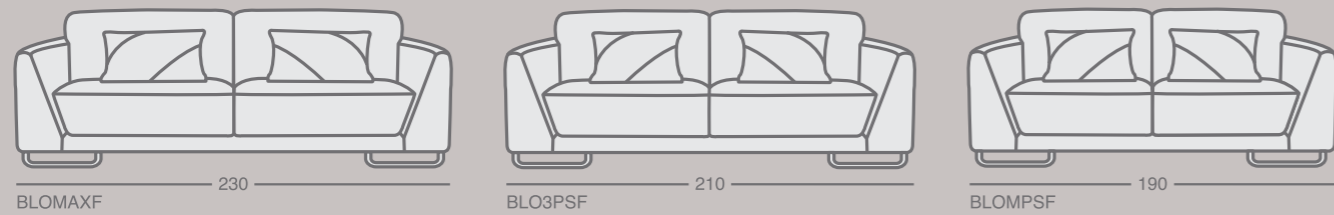

BLONDIE &
BRUNA

- > **Blondie cm 210**
pelle toro 922 grigio - cuciture contrasto
- > **Pouff**
pelle toro 922 grigio - cuciture contrasto
- > **Piede**
acciaio standard

BLONDIE >  SAN MARCO

BRUNA >  SAN MARCO

- > **Bruna Poltrona**
pelle toro 922 grigio - cuciture contrasto
- > **Basamento girevole**
legno colore wengè - profilo acciaio standard

DESIGN in MOVIMENTO